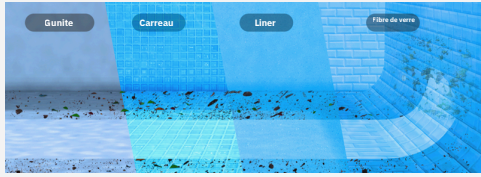

### Un sistema con visione telecamera rivoluzionario per una pulizia mirata.

Wybot S2 Vision è dotato di una telecamera intelligente che gli consente di individuare foglie e detriti in piscina. Grazie alla sua avanzata tecnologia di visione, si muove direttamente verso le aree da pulire, garantendo la massima efficienza e un notevole risparmio di tempo.

Doppia filtrazione

### Filtrazione ultra-efficiente per un'acqua cristallina.

Wybot S2 Vision è dotato di doppia filtrazione: un cestello filtro da 180  $\mu$  per i detriti più grandi e un filtro ultrafine da 25  $\mu$  per le particelle più piccole. Questa ampia capacità filtrante di 3.8 litri, consente una pulizia efficiente, senza frequenti svuotamenti del filtro.

## Per quale tipo di piscina?

Wybot S2 Visioni si adatta a tutte le superfici: piastrelle, liner, vetroresina o cemento, per una perfetta pulizia

Wybot S2 Vision offre 3 programmi: fondo, pareti, o fondo + pareti, facilmente selezionabili premendo un solo pulsante sul robot, assicurano una manutenzione "su misura" adattabile ad ogni necessità.