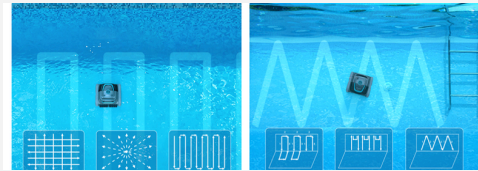

### Un sistema con visione telecamera rivoluzionario per una pulizia mirata.

Wybot S2 Vision è dotato di una telecamera intelligente che gli consente di individuare foglie e detriti in piscina. Grazie alla sua avanzata tecnologia di visione, si muove direttamente verso le aree da pulire, garantendo la massima efficienza e un notevole risparmio di tempo.

### Adattabilità ineguagliabile per una pulizia personalizzata.

Con 8 programmi di pulizia, Wybot S2 Vision si adatta alle tue esigenze specifiche. Sono disponibili 4 modalità direttamente accessibili dal robot: Fondo, Pareti, Linea d'acqua o Piscina Intera. Ogni programma è progettato per offrire prestazioni di pulizia ottimali, indipendentemente dal tipo di piscina.

## Per quale tipo di piscina?

Wybot S2 Visioni si adatta a tutte le superfici: piastrelle, liner, vetroresina o cemento, per una perfetta pulizia

Wybot S2 Vision offre 3 programmi: fondo, pareti, o fondo + pareti, facilmente selezionabili premendo un solo pulsante sul robot, assicurano una manutenzione "su misura" adattabile ad ogni necessità.

Raccomandato per piscine  
**fino a 10m**

Wybot S2 Vision si adatta a piscine di qualsiasi forma: rettangolare, rotonda o libera, per pulire ovunque in modo efficiente

Collegato può accedere all'app a Wybot, l'utente programmi di scansione predefiniti per il fondo (3 modalità) e per le pareti (3 modalità).