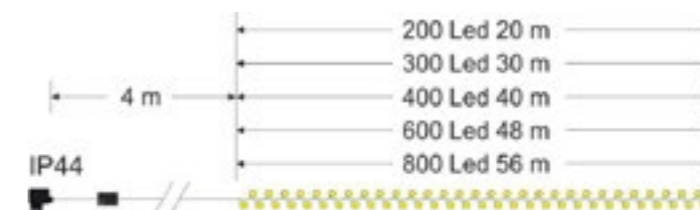

SCHEDA TECNICA

Numero di LED:	200	300	400	600	800
Lungh. cavo luci:	20 m	30 m	40 m	48 m	56 m
Lungh. cavo alim.:	4 m	4 m	4 m	4 m	4 m
Con Timer 8/16 h.:	Si	Si	Si	Si	Si
Effetto:	16 giochi luce con memory	16 Giochi luce con memory	16 Giochi luce con memory	16 Giochi luce con memory	16 Giochi luce con memory
Lampade:	Non sostituibili	Non sostituibili	Non sostituibili	Non sostituibili	Non sostituibili
Cavo sostituibile:	NO	NO	NO	NO	NO
Prolungabile:	NO	NO	NO	NO	NO
Alimentazione:	Trasformatore 24 V	Trasformatore 24 V	Trasformatore 24 V	Trasformatore 24 V	Trasformatore 24 V
Grado di protez.:	IP44	IP44	IP44	IP44	IP44
Per uso:	Esterno e Interno	Esterno e Interno	Esterno e Interno	Esterno e Interno	Esterno e Interno

Guarda il video