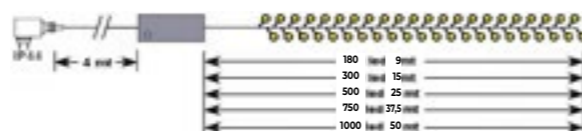

SCHEDA TECNICA					
Numero di LED:	180	300	500	750	1000
Lungh. cavo luci:	9m	15 m	25 m	37,5 m	50 m
Lungh. cavo alim.:	4 m	4 m	4 m	4 m	4 m
Con Timer 8/16 h.:	Si	Si	Si	Si	Si
Effetto:	Giochi luce con memory controller	Giochi luce con memory controller	Giochi luce con memory controller	Giochi luce con memory controller	Giochi luce con memory controller
Lampade:	Non sostituibili	Non sostituibili	Non sostituibili	Non sostituibili	Non sostituibili
Cavo sostituibile:	NO	NO	NO	NO	NO
Prolungabile:	NO	NO	NO	NO	NO
Alimentazione:	Trasformatore 24 V	Trasformatore 24 V	Trasformatore 24 V	Trasformatore 24 V	Trasformatore 24 V
Grado di protez.:	IP44	IP44	IP44	IP44	IP44
Per uso:	Esterno e Interno	Esterno e Interno	Esterno e Interno	Esterno e Interno	Esterno e Interno

IDEALE PER

ALBERI DI MEDIE E GRANDI DIMENSIONI, VETRINE E VARIE DECORAZIONI DA ESTERNO E INTERNO

CARATTERISTICHE

Motorino giochi luce
Tecnologia Led
Con Timer 8-16
Super luminoso
Non prolungabile
Adatte per uso interno /esterno

PACK LUSO