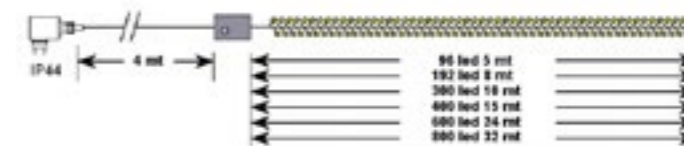

96 LED	192 LED	300 LED	400 LED	600 LED	800 LED
COD. 143 08715 LED BIANCHI CAVO SCURO CON GIOCHI LUCE	COD. 143 09665 LED BIANCHI CAVO SCURO CON GIOCHI LUCE	COD. 143 10500 LED BIANCHI CAVO SCURO CON GIOCHI LUCE	COD. 143 10800 LED BIANCHI CAVO SCURO CON GIOCHI LUCE	COD. 143 18235 LED BIANCHI CAVO SCURO CON GIOCHI LUCE	COD. 143 18238 LED BIANCHI CAVO SCURO CON GIOCHI LUCE
	COD. 143 09840 LED BIANCHI CAVO TRASPARENTE CON GIOCHI LUCE	COD. 143 10502 LED BIANCHI CAVO TRASPARENTE CON GIOCHI LUCE	COD. 143 10802 LED BIANCHI CAVO TRASPARENTE CON GIOCHI LUCE		
Cod. 143 09932 LED BIANCO CALDO CAVO SCURO CON GIOCHI LUCE	COD. 143 09933 LED BIANCO CALDO CAVO SCURO CON GIOCHI LUCE	COD. 143 10501 LED BIANCO CALDO CAVO SCURO CON GIOCHI LUCE	COD. 143 10801 LED BIANCO CALDO CAVO SCURO CON GIOCHI LUCE	COD. 143 18236 LED BIANCO CALDO CAVO SCURO CON GIOCHI LUCE	COD. 143 18239 LED BIANCO CALDO CAVO SCURO CON GIOCHI LUCE
	COD. 143 10911 LED BIANCO CALDO CAVO TRASPARENTE CON GIOCHI LUCE	COD. 143 10914 LED BIANCO CALDO CAVO TRASPARENTE CON GIOCHI LUCE			
COD. 143 08716 LED MULTICOLOR CAVO SCURO CON GIOCHI LUCE	COD. 143 09666 LED MULTICOLOR CAVO SCURO CON GIOCHI LUCE	COD. 143 10505 LED MULTICOLOR CAVO SCURO CON GIOCHI LUCE	COD. 143 10805 LED MULTICOLOR CAVO SCURO CON GIOCHI LUCE	COD. 143 18237 LED MULTICOLOR CAVO SCURO CON GIOCHI LUCE	COD. 143 18240 LED MULTICOLOR CAVO SCURO CON GIOCHI LUCE
COD. 143 10910 LED MULTICOLOR CAVO TRASPARENTE CON GIOCHI LUCE	COD. 143 10913 LED MULTICOLOR CAVO TRASPARENTE CON GIOCHI LUCE	COD. 143 10915 LED MULTICOLOR CAVO TRASPARENTE CON GIOCHI LUCE			
Cod. 143 08839 LED BLU CAVO SCURO CON GIOCHI LUCE	COD. 143 09667 LED BLU CAVO SCURO CON GIOCHI LUCE	COD. 143 10503 LED BLU CAVO SCURO CON GIOCHI LUCE	COD. 143 10803 LED BLU CAVO SCURO CON GIOCHI LUCE		
	COD. 143 10912 LED BLU CAVO TRASPARENTE CON GIOCHI LUCE				
COD. 143 10436 LED VIOLA CAVO TRASPARENTE CON GIOCHI LUCE	COD. 143 10437 LED VIOLA CAVO TRASPARENTE CON GIOCHI LUCE		COD. 143 10804 LED VIOLA CAVO TRASPARENTE CON GIOCHI LUCE		
COD. 143 08717 LED ROSSI CAVO SCURO GIOCHI LUCE	COD. 143 09744 LED ROSSI CAVO SCURO CON GIOCHI LUCE				
COD. 143 08718 LED GIALLI CAVO SCURO GIOCHI LUCE	COD. 143 09745 LED GIALLI CAVO SCURO CON GIOCHI LUCE