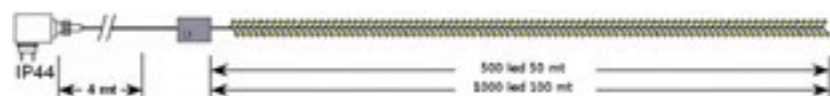

Minilucce Led ultra luminose per esterno e interno

500 LED / 50 METRI	1000 LED / 100 METRI
COD. 143 13190 LED BIANCHI CAVO SCURO CON GIOCHI LUCE 50 MT. <i>imb.: 4 pezzi per cartone</i>	COD. 143 13195 LED BIANCHI CAVO SCURO CON GIOCHI LUCE 100 MT. <i>imb.: 4 pezzi per cartone</i>
COD. 143 13193 LED BIANCHI CAVO TRASPARENTE CON GIOCHI LUCE 50 MT. <i>imb.: 4 pezzi per cartone</i>	COD. 143 13198 LED BIANCHI CAVO TRASPARENTE CON GIOCHI LUCE 100 MT. <i>imb.: 4 pezzi per cartone</i>
COD. 143 13191 LED BIANCO CALDO CAVO SCURO CON GIOCHI LUCE 50 MT. <i>imb.: 4 pezzi per cartone</i>	COD. 143 13196 LED BIANCO CALDO CAVO SCURO CON GIOCHI LUCE 100 MT. <i>imb.: 4 pezzi per cartone</i>
COD. 143 13194 LED BIANCO CALDO CAVO TRASPARENTE CON GIOCHI LUCE 50 MT. <i>imb.: 4 pezzi per cartone</i>	COD. 143 13199 LED BIANCO CALDO CAVO TRASPARENTE CON GIOCHI LUCE 100 MT. <i>imb.: 4 pezzi per cartone</i>
COD. 143 13192 LED MULTI CAVO SCURO CON GIOCHI LUCE 50 MT. <i>imb.: 4 pezzi per cartone</i>	COD. 143 13197 LED MULTI CAVO SCURO CON GIOCHI LUCE 100 MT. <i>imb.: 4 pezzi per cartone</i>

SCHEDA TECNICA

Numero di LED:	500	1000
Lunghezza cavo luci:	50 m	100 m
Lunghezza cavo alimentaz.:	4 m	4 m
Effetto:	Giochi luce con memory controller	Giochi luce con memory controller
Lampade sostituibili:	NO	NO
Cavo sostituibile:	NO	NO
Prolungabile:	NO	NO
Alimentazione:	Trasformatore 31 Vdc | 7,2 W	Trasformatore 24 V | 31 V | 15 W
Grado di protezione:	IP44	IP44
Per uso:	Esterno e Interno	Esterno e Interno