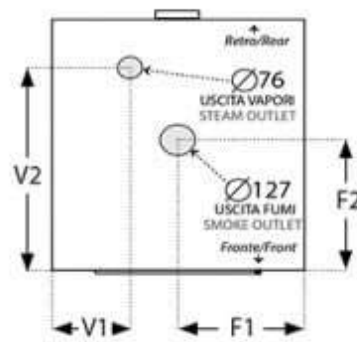

Vista frontale - View from the front

Vista laterale - View from the side

Vista dall'alto - View from the top

Camera di cottura - Cooking chamber

Codice modello Item code	Colore Color	L1	P1	P2	H2	H4	F1	F2	V1	V2	KG	CL	CP	CH	Carica legna Wood load
GAC65iM	Marrone brown	755	775	815	980	1010	377	425	215	655	173	480	650	420	3 KG
GAC65iG	Grigio Lava Lava Grey														
GAC80iM	Marrone brown	805	930	970	980	1010	402	425	245	810	200	480	800	420	3/4 kg
GAC80iG	Grigio Lava Lava Grey														

Dimensioni in millimetri, peso in Kg. - Dimensions in millimeters, weight in Kg.