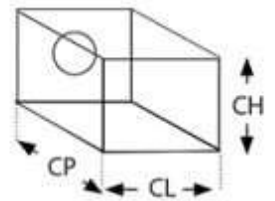

Vista frontale - View from the front

Vista laterale - View from the side

Vista dall'alto - View from the top

Camera di cottura - Cooking chamber

Codice modello Item code	Colore Color	L1	P1	P2	H2	H4	F1	F2	V1	V2	KG	CL	CP	CH	Carica legna Wood load
GAC65iM	Marrone brown	755	775	815	980	1010	377	425	215	655	173	480	650	420	3 KG
GAC65iG	Grigio Lava Lava Grey														
GAC80iM	Marrone brown	805	930	970	980	1010	402	425	245	810	200	480	800	420	3/4 kg
GAC80iG	Grigio Lava Lava Grey														

Dimensioni in millimetri, peso in Kg. - Dimensions in millimeters, weight in Kg.