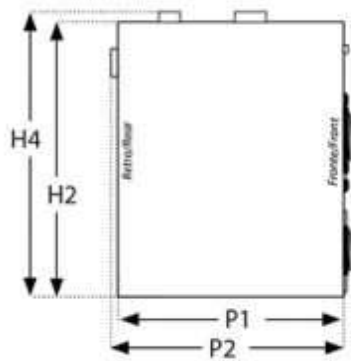

Vista frontale - View from the front

Vista laterale - View from the side

Vista dall'alto - View from the top

Camera di cottura - Cooking chamber

Codice modello Item code	Colore Color	L1	P1	P2	H2	H4	F1	F2	V1	V2	KG	CL	CP	CH	Carica legna Wood load
GAC65iM	Marrone brown	755	775	815	980	1010	377	425	215	655	173	480	650	420	3 KG
GAC65iG	Grigio Lava Lava Grey														
GAC80iM	Marrone brown	805	930	970	980	1010	402	425	245	810	200	480	800	420	3/4 kg
GAC80iG	Grigio Lava Lava Grey														

Dimensioni in millimetri, peso in Kg. - Dimensions in millimeters, weight in Kg.