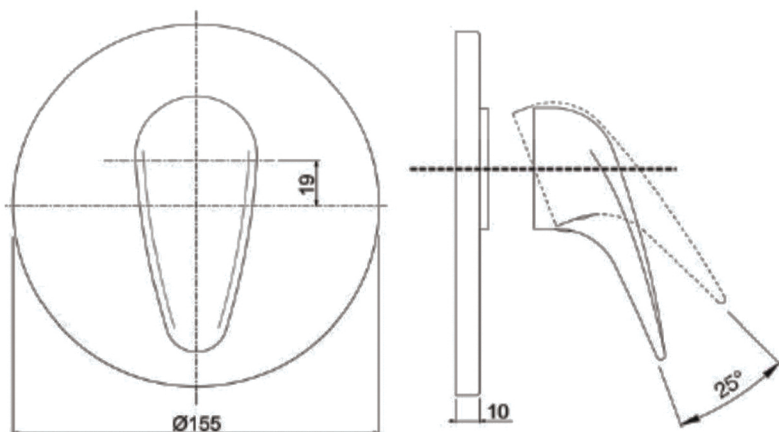

Codice: **F3283CR - SERIE 18**

Miscelatore incasso doccia

IMMAGINE

Finiture

 **CROMO**
CR

Corpo da incasso

GARANTITO
7 ANNI
GUARANTEED
7 YEARS

Vedere le condizioni generali di vendita
presenti sul nostro listino in vigore