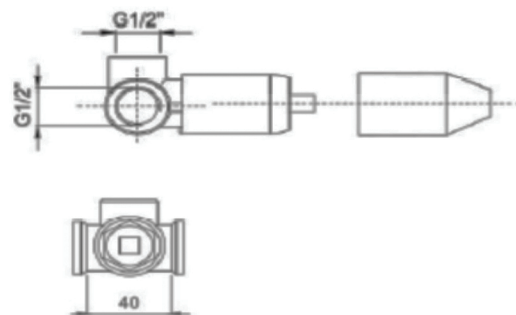

Codice: **F3283CR - SERIE 18**

Miscelatore incasso doccia

IMMAGINE

Finiture

 **CROMO**
CR

Corpo da incasso

GARANTITO
7 ANNI
GUARANTEED
7 YEARS

Vedere le condizioni generali di vendita
presenti sul nostro listino in vigore