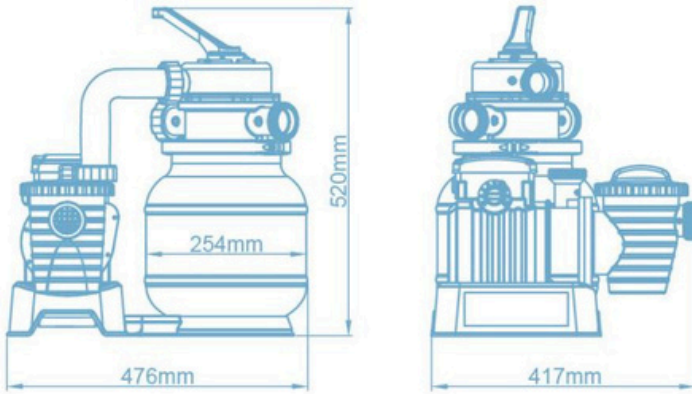

ITEM · ARTICLE · ARTÍCULO · ARTIKEL · ARTIKEL · PRODOTTO · ARTYKUL

58497

5.678L/1.500GAL SAND FILTER

11.70kg - 25.70lbs

Ø 38MM - Ø 1.50"

WATTAGE 230W
Puissance 230W
Potencia 230W
Wattzahl 230W
Vermogen 230W
Potenza 230W
Moc 230W

VOLTAGE 220-240V 50HZ
Tensión
Tensión
Spannung
Voltage
Tensione
Napięcie

HOSE LENGTH 3M/9.8'
Longueur du tuyau 3m
Manguera longitud 3m
Schlauchlänge 3m
Slang lengte 3m
Lunghezza tubo 3m
Długość rurki 3m

#20 silica sand
Typologie de sable 0.45-0.85mm
Tipologia de arena 0.45-0.85mm
Körngröße des sandes 0.45-0.85mm
Zand typologie (indeling van zandvormen) 0.45-0.85mm
Tipologia di sabbia 0.45-0.85mm
Rodzaj piasku 0.45-0.85mm

INCLUDES · Inclus · Incluye · Inhalt · Bevat · Include · Zawiera

1 SET OF ADAPTERS FOR 3.2 CM (1.25IN) POOL

Un jeu d'adaptateurs 3.2 cm (1.25in) - Adaptadores 3.2 cm (1.25 in)

Ein Adapter-Set 3.2 cm (1.25in) - Een adapterset 3.2 cm (1.25in)