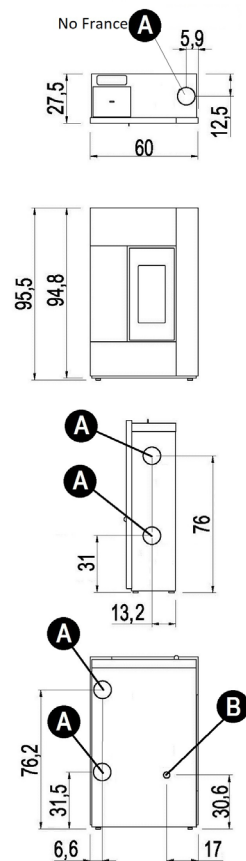

Potenza nominale	kW	5,2
Potenza ridotta	kW	2,5
Potenza al focolare (max)	kW	5,8
Potenza utile all'acqua nominale	kW	-
Potenza utile all'acqua ridotta	kW	-
Efficienza energetica stagionale	ηs [%]	85
Rendimento nominale	%	89,5
Rendimento ridotto	%	91,5
Volume riscaldabile (min-max)	m³	71 - 148
CO al 13% O₂ nominale	%	0,0113
CO al 13% O₂ ridotto	%	0,0188
Emissioni CO (13% O₂) (min-max)	mg/Nm³	235 - 141
Emissioni OGC (13% O₂) (min-max)	mg/Nm³	7 - 4
Emissioni NOX (13% O₂) (min-max)	mg/Nm³	121 - 123
Contenuto di polveri al 13% O₂ (min-max)	mg/Nm³	20 - 17
Capacità caldaia (H₂O)	l	-
Capacità serbatoio	kg	12
Combustibile		Pellet ø6
Consumo orario (min-max)	kg/h	0,57 - 1,24
Autonomia (min-max)	h	9,7 - 21,1
Assorbimento elettrico in accensione (max)	W	345
Assorbimento elettrico in lavoro (max)	W	62
Tensione di alimentazione e frequenza	V - Hz	230 - 50
Depressione canna fumaria	Pa	10
Massa fumi (min-max)	g/sec	2,7 - 4,1
Temperatura fumi in uscita (max)	°C	166
Peso netto	kg	55
Peso lordo	kg	65
Scarico fumi (A)	Ø mm	80
Entrata aria comburente (B)	Ø mm	60
Uscita canalizzazione (C)	Ø mm	-
Canalizzabile sino a	m	-