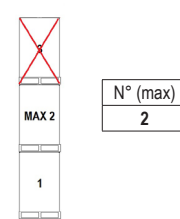

STOCCAGGIO

N° (max)

2

TRASPORTO

66 pz