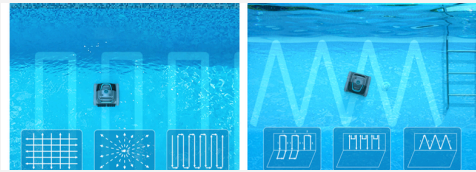

### Una visione rivoluzionaria per una pulizia efficiente.

Wybot M2 Vision è dotato di una telecamera intelligente che gli consente di individuare foglie e detriti in piscina. Grazie alla sua avanzata tecnologia di visione, si muove direttamente verso le aree da pulire, garantendo la massima efficienza e un notevole risparmio di tempo.

### Adattamento intelligente per una pulizia perfetta.

L'intelligenza artificiale e gli algoritmi di apprendimento continuo, consentono al robot di regolare costantemente i propri parametri per adattarsi alla piscina e dirigersi nelle aree più frequentemente coperte da detriti.

## Per quale tipo di piscina?

Wybot M2 Vision si adatta a tutte le superfici: piastrelle, liner, cemento o vetroresina per una pulizia perfetta.

Wybot M2 Vision ha 8 possibilità di pulizia e quando si trova in modalità "caccia allo sporco" rileva, identifica e mira i detriti, dirigendosi direttamente verso di essi per raccogliarli garantendo una pulizia precisa ed efficiente.

Raccomandato per piscine  
**fino a 14m**

Wybot M2 Vision si adatta a tutte le forme di piscina: rettangolare, rotonda o libera, per pulire ovunque in modo efficiente.

Collegato all'app Wybot, l'utente può accedere a programmi di scansione predefiniti 3 modalità per il fondo e 3 modalità per le pareti.