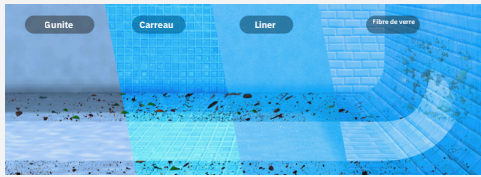

Doppia  
filtrazione

### Filtrazione ultra-efficiente per un'acqua cristallina.

Dotato di doppia filtrazione, Wybot M2 Vision include un filtro da 180 µm per intrappolare i detriti più grandi e un filtro in cotone da 25 µm per catturare le particelle più fini. Con una capacità di 5 litri, il suo doppio filtro garantisce una pulizia efficace riducendo al contempo la necessità di una manutenzione frequente.

### Una visione rivoluzionaria per una pulizia efficiente.

Wybot M2 Vision è dotato di una telecamera intelligente che gli consente di individuare foglie e detriti in piscina. Grazie alla sua avanzata tecnologia di visione, si muove direttamente verso le aree da pulire, garantendo la massima efficienza e un notevole risparmio di tempo.

## Per quale tipo di piscina?

Wybot M2 Vision si adatta a tutte le superfici: piastrelle, liner, cemento o vetroresina per una pulizia perfetta.

Wybot M2 Vision ha 8 possibilità di pulizia e quando si trova in modalità "caccia allo sporco" rileva, identifica e mira i detriti, dirigendosi direttamente verso di essi per raccogliarli garantendo una pulizia precisa ed efficiente.